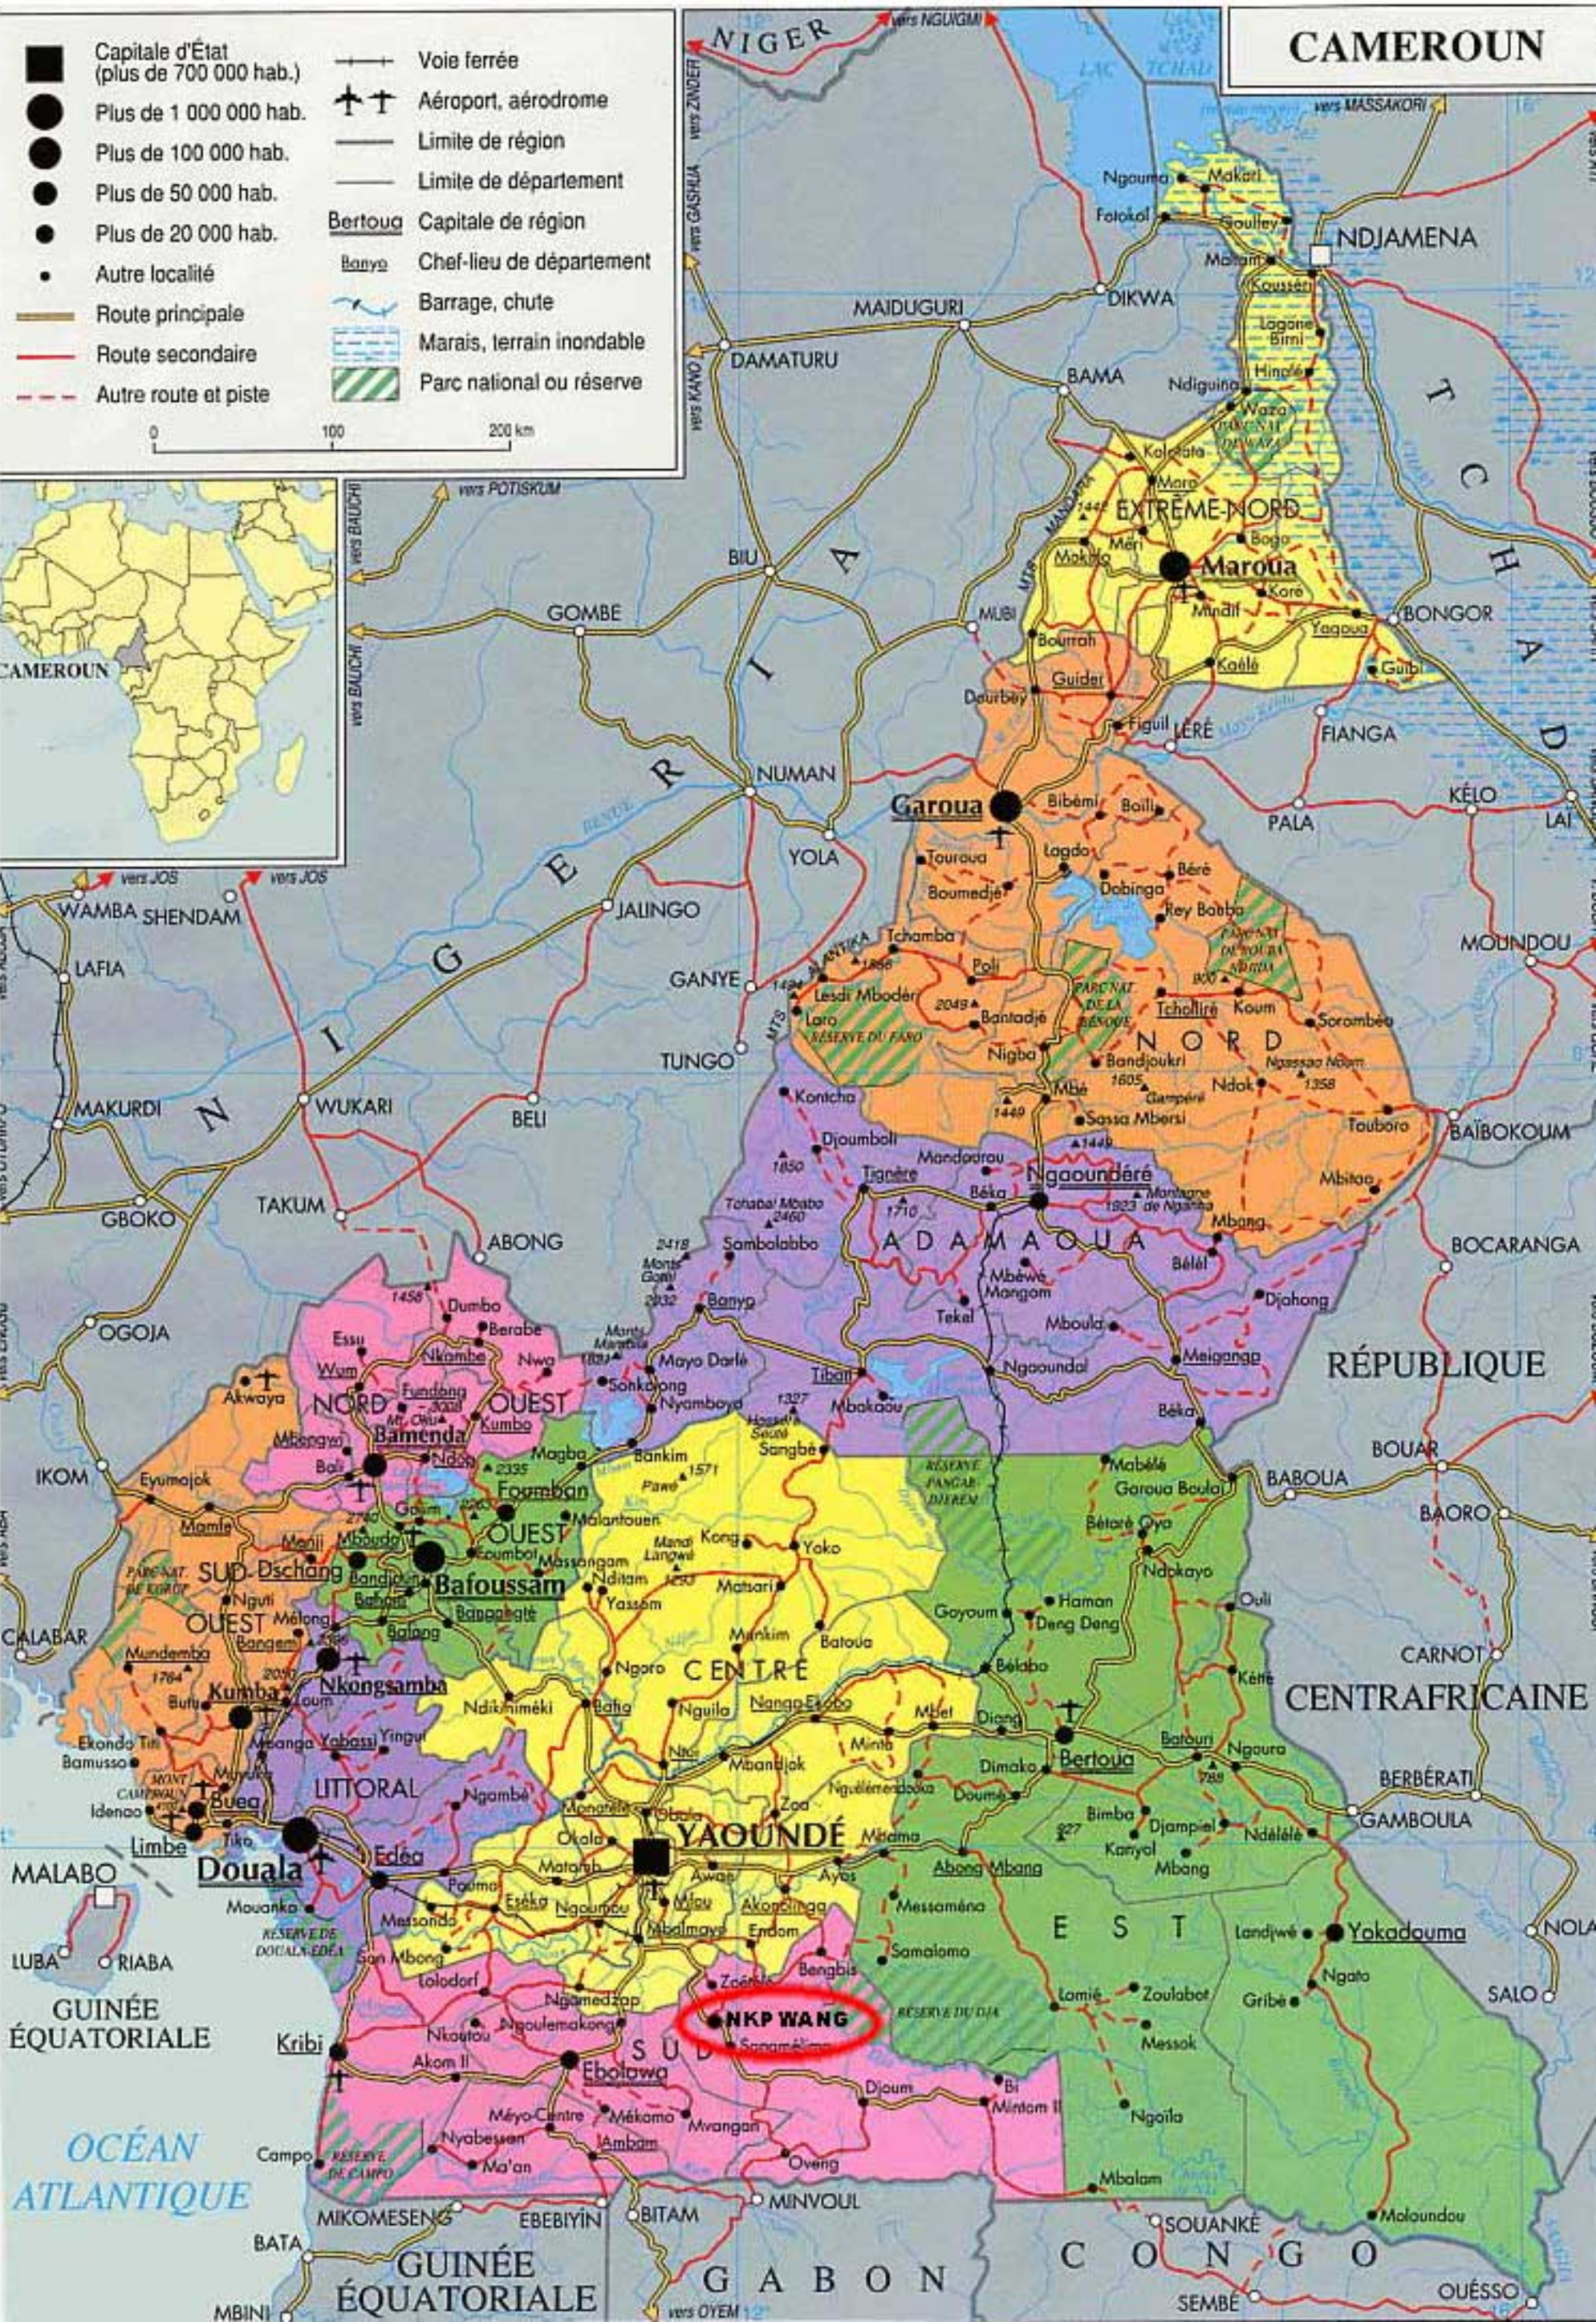

# CAMEROUN

- Capitale d'État (plus de 700 000 hab.)
- Plus de 1 000 000 hab.
- Plus de 100 000 hab.
- Plus de 50 000 hab.
- Plus de 20 000 hab.
- Autre localité
- Route principale
- Route secondaire
- Autre route et piste
- Voie ferrée
- Aéroport, aérodrome
- Limite de région
- Limite de département
- Bertoua Capitale de région
- Banyo Chef-lieu de département
- Barrage, chute
- Marais, terrain inondable
- Parc national ou réserve

**NKP WANG**